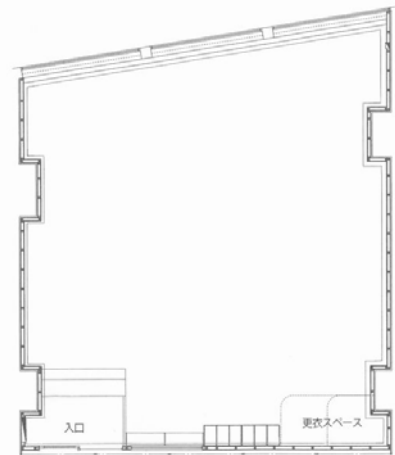

約 80 m²

貸しスタジオ・レンタルスペース
各種レッスン・ワークショップ
お稽古場使用・アトリエ公演
多目的にご使用できます。

お電話でのお問い合わせ

Tel 078-231-3311
Fax 078-231-3322

【営業時間】10:00～18:00 株式会社 PLACE